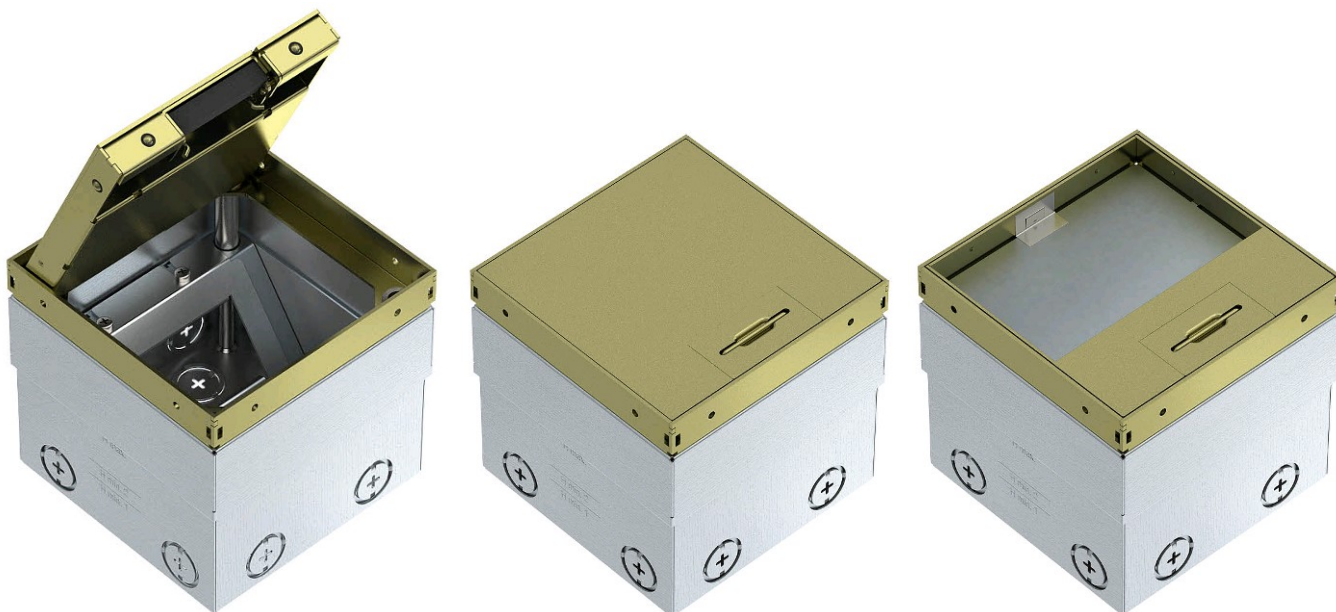

Внешний вид лючков UDHOME2 из латуни: