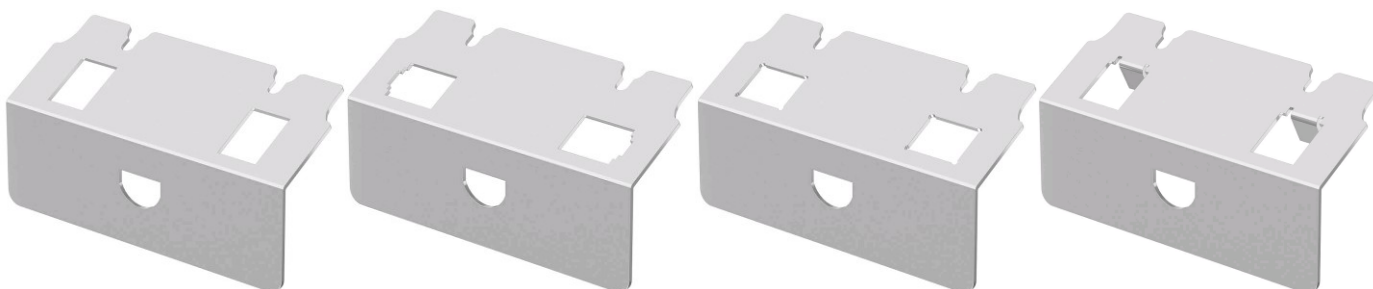

Внешний новых аксессуаров – суппорта тип А, В, С, F для лючков UDHome2: