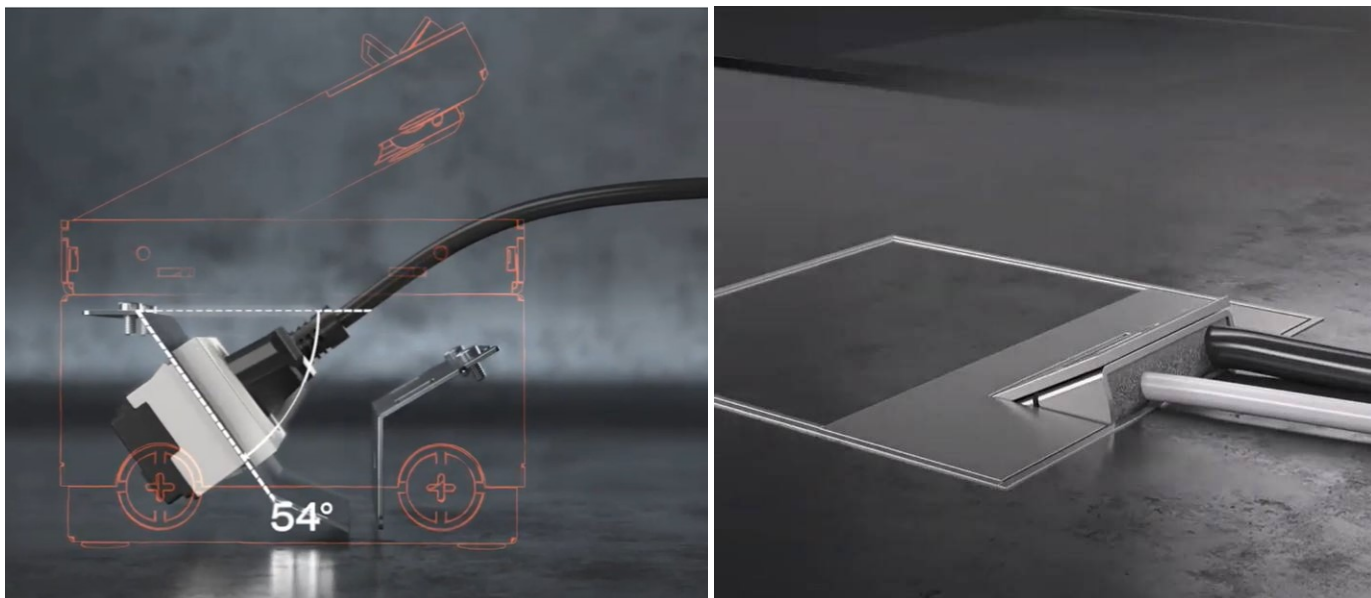

Новые напольные лючки UDHOME2 доступны к заказам

Уважаемые коллеги, сообщаем Вам о вводе в ассортимент усовершенствованных напольных лючков UDHOME2.

Обновлённая серия лючков UDHOME2 имеет более высокое качество и улучшенную конструкцию:

- Новый суппорт для монтажа розеток наклонён под углом 54° , благодаря этому можно использовать любые вилки (прямые или наклонные, широкие или узкие);
- Идеальная конструкция позволяет закрыть крышку, даже если используются 2 розетки;
- Крышку можно легко открыть с помощью удобной рукоятки, и при этом крышка открывается и закрывается с мягким щелчком благодаря специальным встроенным шариковым защелкам;
- С целью улучшения эргономичности, то есть для удобства пользования лючком во время эксплуатации, его размер немного увеличили до 140x140 мм (было 125x125 мм);
- Лючок имеет большой диапазон выравнивания – высота пола может быть от 100 до 135 мм.

Также ввели в ассортимент новые аксессуары для лючков UDHOME2. Напомним, что в лючок UDHOME2 можно установить 2 силовые розетки, размером 45x45 мм, и при этом рядом есть место для суппорта, в который монтируются при необходимости 2 информационных разъема.

UDHOME2 – это квадратные лючки для установки в фальшполу с сухим типом уборки и в стяжке. Корпус имеет штампованные отверстия для ввода труб M20/M25 непосредственно к розеткам и телекоммуникационным разъемам. Верхняя часть лючка выравнивается по поверхности напольного