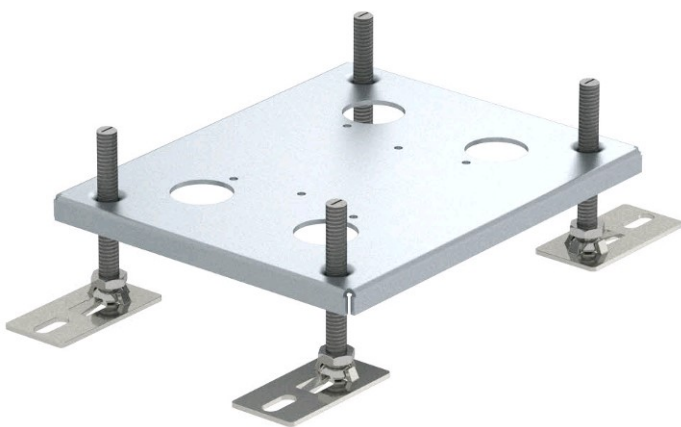

- Новый суппорт для монтажа розеток наклонён под углом 54° , благодаря этому можно использовать любые вилки (прямые или наклонные, широкие или узкие);
- Идеальная конструкция позволяет закрыть крышку, даже если используются 2 розетки;
- Крышку можно легко открыть с помощью удобной рукоятки, и при этом крышка открывается и закрывается с мягким щелчком благодаря специальным встроенным шариковым защелкам;
- С целью улучшения эргономичности, то есть для удобства пользования лючком во время эксплуатации, его размер немного увеличили до 140x140 мм (было 125x125 мм);
- Лючок имеет большой диапазон выравнивания – высота пола может быть от 100 до 135 мм.

UDHOME2 – это квадратные лючки для установки в фальшполу с сухим типом уборки и в стяжке. Корпус имеет штампованные отверстия для ввода труб M20/M25 непосредственно к розеткам и телекоммуникационным разъемам. Верхняя часть лючка выравнивается по поверхности напольного

ИНФОРМАЦИЯ ПО ПРОДАЖАМ

ОБНОВЛЕНИЕ UFS

Автор: Балабанов Алексей

покрытия с помощью 4-х регулируемых опор. Внешние видимые элементы лючка на выбор – из нержавеющей стали или из благородной латуни. Одобрены VDE, соответствуют CE.

Внешний вид лючков UDHOME2 из латуни:

Внешний новых аксессуаров – опора регулируемая HE60 UN2 для лючка UDHome2:

Внешний новых аксессуаров – суппорта тип А, В, С, F для лючков UDHome2:

ИНФОРМАЦИЯ ПО ПРОДАЖАМ