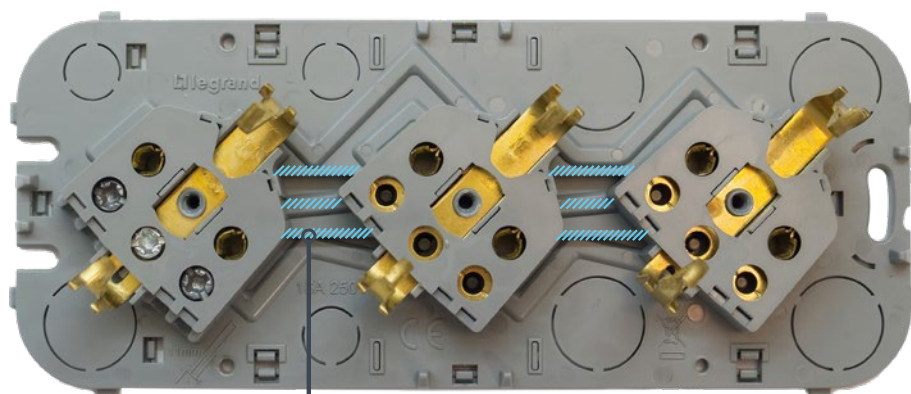

РОЗЕТКИ И ВЫКЛЮЧАТЕЛИ НАКЛАДНОГО МОНТАЖА

QUTEO™

Обновлённый продукт с революционной ценой

Скрытые токоведущие шины

Обновлённый механизм

Быстрый монтаж и удобство в использовании

Все розетки в блоке уже соединены между собой. Гнёзда розеток расположены под углом 45° - удобно при подключении электроприборов с крупными вилками.