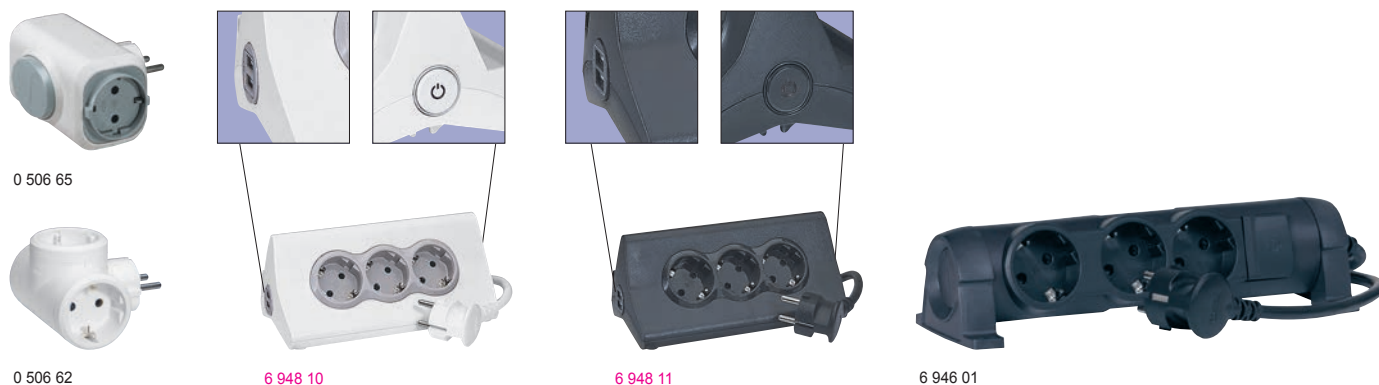

# Универсальные многорозеточные блоки

Стандарт и комфорт

| Упак. | Кат. №     |          | <b>Многорозеточные блоки «Стандарт»</b><br>Компактный удлинитель. Ультратонкая форма позволяет устанавливать его под мебелью. Возможно крепление к стене. Одна из розеток повернута на 90° для удобства подключения зарядных устройств, остальные повернуты на 45°. Максимальная нагрузка 3500 Вт. Длина кабеля 1,5 м или 3 м или 5 м - 3G сечением 1,5 мм <sup>2</sup> . |
|-------|------------|----------|---|
|       | Бело-серый | Черный   |   |
| 10    | 6 950 01   | 6 950 10 | <b>Кабель 1,5 м</b><br>3 x 2K + 3   |
| 10    | 6 950 06   | 6 950 25 | 4 x 2K + 3  |
| 10    | 6 950 11   |          | 5 x 2K + 3  |
| 10    | 6 950 16   |          | 6 x 2K + 3  |
| 10    | 6 950 02   | 6 950 15 | <b>Кабель 3 м</b><br>3 x 2K + 3   |
| 10    | 6 950 07   | 6 950 28 | 4 x 2K + 3  |
| 10    | 6 950 12   |          | 5 x 2K + 3  |
| 10    | 6 950 17   |          | 6 x 2K + 3  |
| 10    | 6 950 03   | 6 950 20 | <b>Кабель 5 м</b><br>3 x 2K + 3   |
| 10    | 6 950 08   | 6 950 30 | 4 x 2K + 3  |
| 10    | 6 950 13   |          | 5 x 2K + 3  |
| 10    | 6 950 18   |          | 6 x 2K + 3  |
| 10    | 6 950 04   | 6 950 23 | <b>Без кабеля</b><br>3 x 2K + 3   |
| 10    | 6 950 09   | 6 950 33 | 4 x 2K + 3  |
| 10    | 6 950 14   | 6 950 38 | 5 x 2K + 3  |
| 10    | 6 950 19   | 6 950 45 | 6 x 2K + 3  |